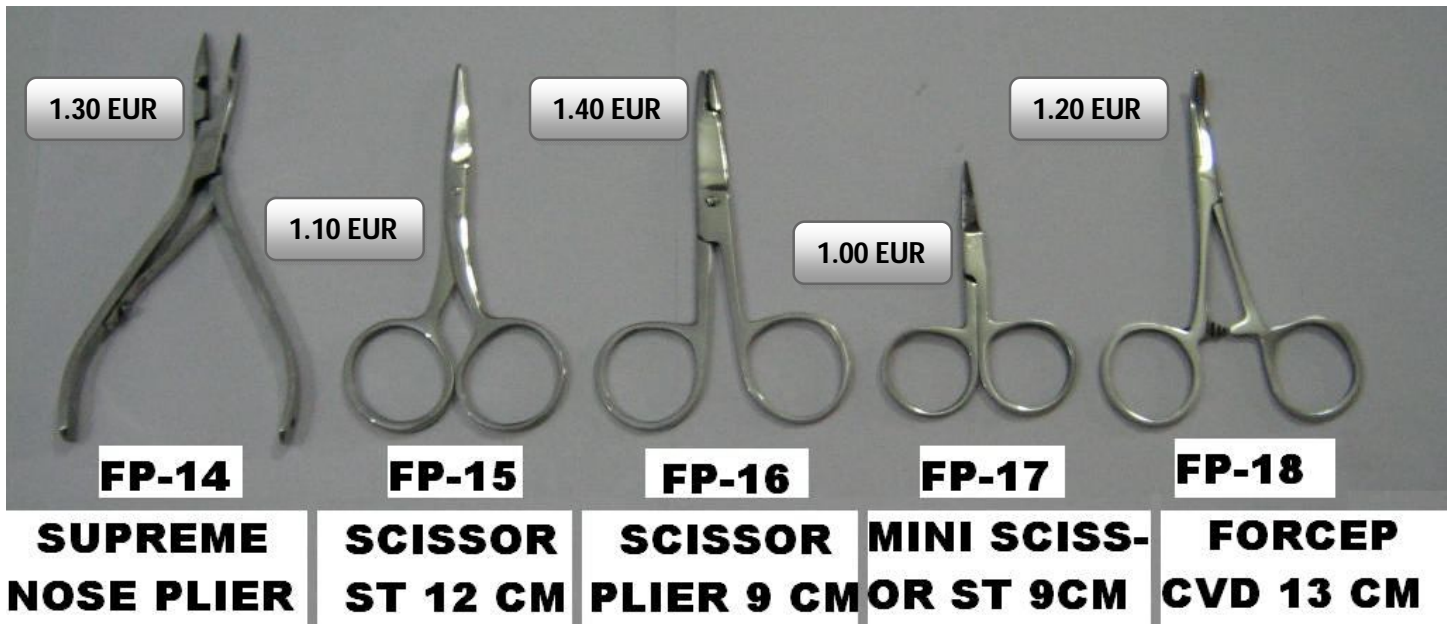

FP-13

SLIM MAGNUM PLIER

WTK - 04 CROWN TOOL KIT

14.00 EUR