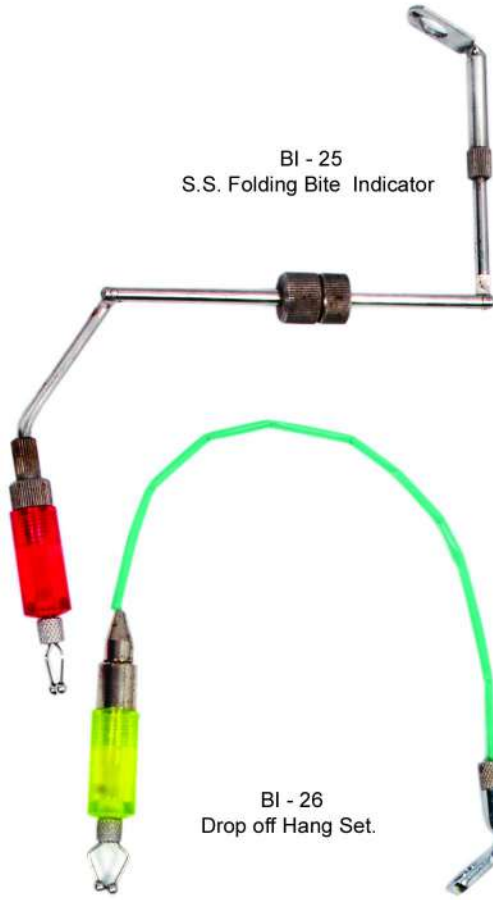

BI - 21
Back Biber Indicator

BI - 22
Delux Indicator

BI - 23
E uro Delux Indicator

BI - 24
Ball Chain Indicator

BITE INDICATORS

BI - 24
S.S. Bite Indicator
Long Arms.

BI - 25
S.S. Folding Bite Indicator

BI - 26
Drop off Hang Set.